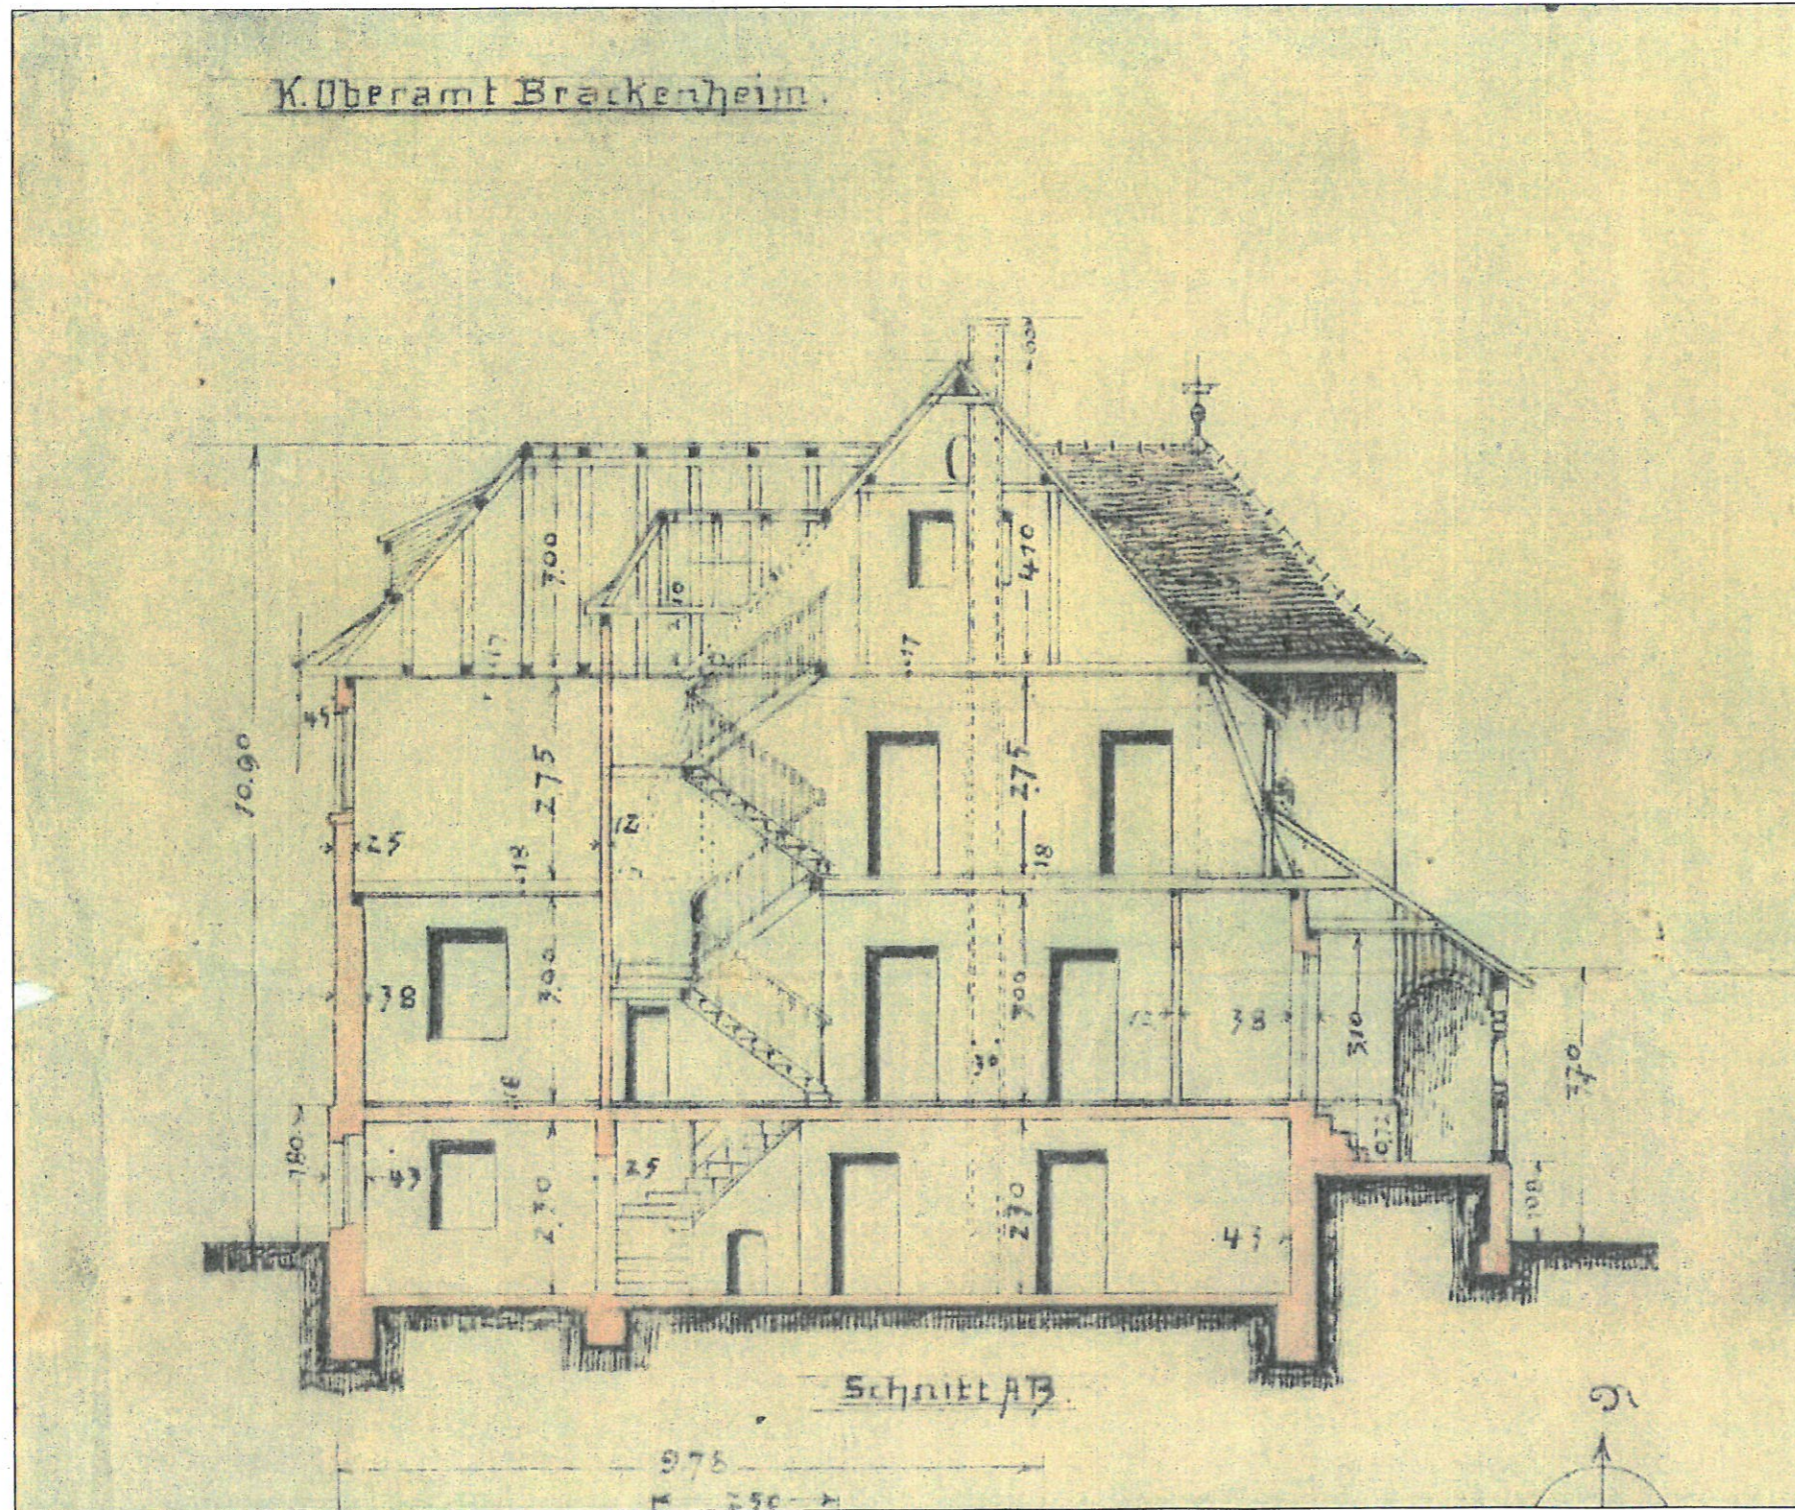

BESTAND
ABBRUCH
NEU

BAUGESUCH	
Projekt:	Nutzungsänderung Wohnhaus zu 4 Ferienwohnungen
Adresse:	Bönningheimer Str. 38 74389 Cleebrunn

DACHGESCHOSS

PLAN

zum Baugesuch des Jm. Böhlinger, Gutsbesitzer.

Schloss Pörsheim.

BESTAND
ABBRUCH
NEU

BAUGESUCH	
Projekt:	Nutzungsänderung Wohnhaus zu 4 Ferienwohnungen
Adresse:	Bönninger Str. 38 74389 Cleebronn

13.60
12.87
3.43
1.78
3.15
1.15
3.15
1.75
4.15
36.5
36.5

ERDGESCHOSS

BÖNNIGHEIMERSTRASSE

BLUMENSTRASSE

BESTAND
ABBRUCH
NEU

BAUGESUCH	
Projekt:	Nutzungsänderung Wohnhaus zu 4 Ferienwohnungen
Adresse:	Bönninghelmer Str. 38 74389 Clebronn

K. Oberamt Brackenheim.

BESTAND

ABBRUCH

NEU

BAUGESUCH