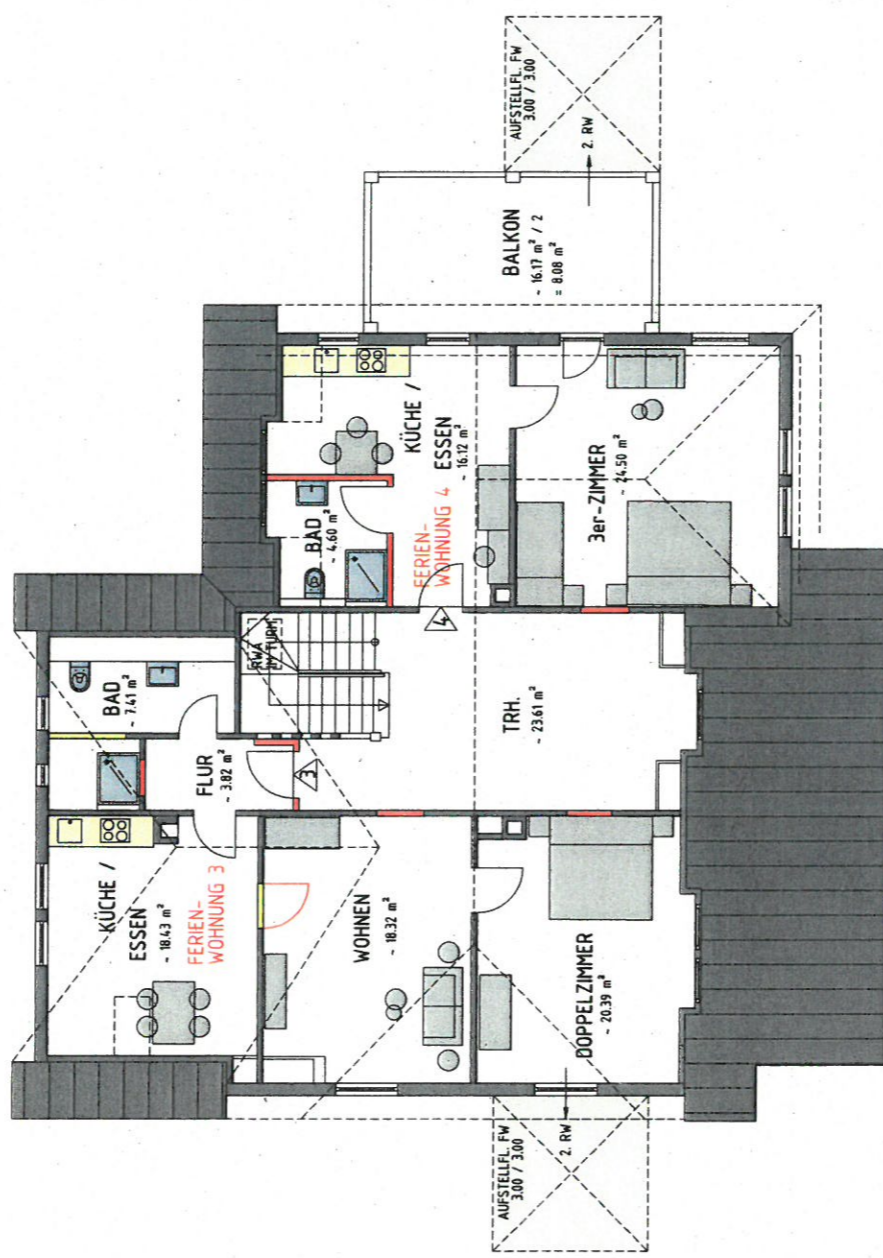

BESTAND
ABBRUCH
NEU

BAUGESUCH	
Projekt:	Nutzungsänderung Wohnhaus zu 4 Ferienwohnungen
Adresse:	Bönningheimer Str. 38 74389 Cleebrunn

DACHGESCHOSS

PLAN

zum Baugesuch des Jm. Böhlinger, Gutsbesitzer.

Schloss Pörsheim.

BESTAND
ABBRUCH
NEU

BAUGESUCH	
Projekt:	Nutzungsänderung Wohnhaus zu 4 Ferienwohnungen
Adresse:	Bönninger Str. 38 74389 Cleebronn

13.60
12.87
3.43
1.78
3.15
1.15
3.15
1.75
4.15
36.5
36.5

ERDGESCHOSS

BÖNNIGHEIMERSTRASSE