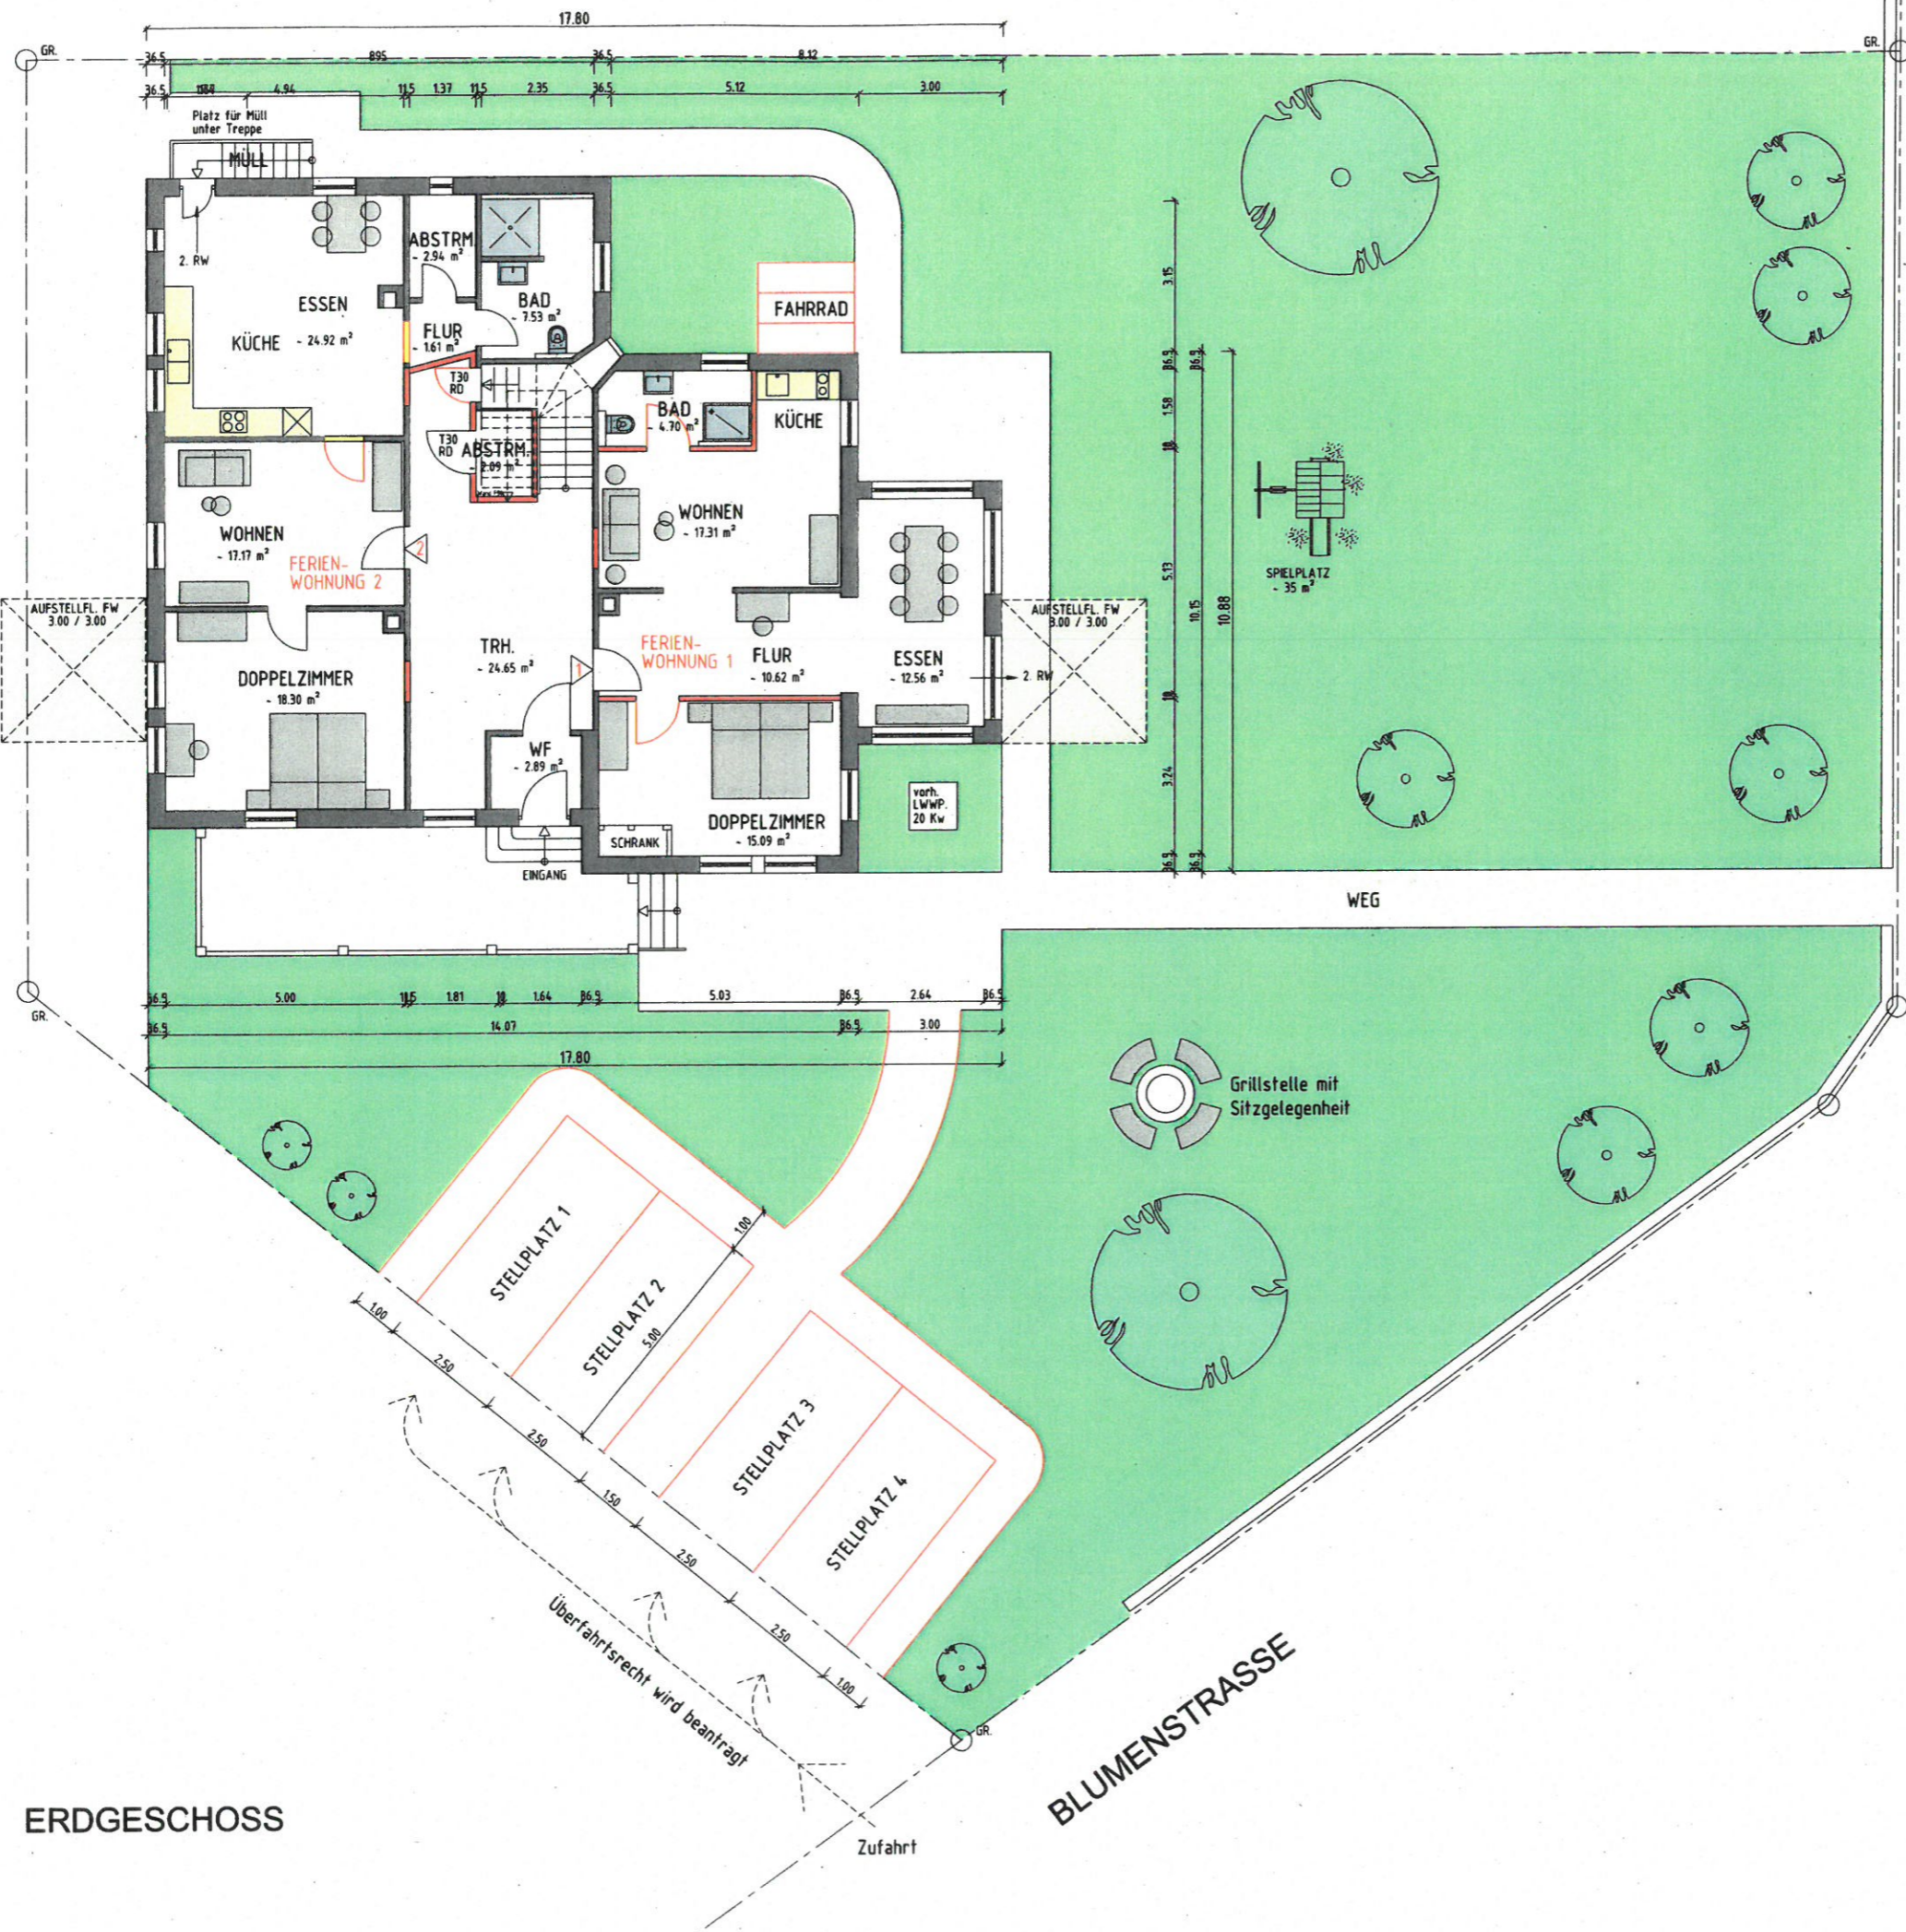

BESTAND
ABBRUCH
NEU

BAUGESUCH	
Projekt:	Nutzungsänderung Wohnhaus zu 4 Ferienwohnungen
Adresse:	Bönningheimer Str. 38 74389 Cleebrunn

DACHGESCHOSS

PLAN

zum Baugesuch des Jm. Böhlinger, Gutsbesitzer.

Schloss Pörsheim.

BESTAND
ABBRUCH
NEU

BAUGESUCH	
Projekt:	Nutzungsänderung Wohnhaus zu 4 Ferienwohnungen
Adresse:	Bönninger Str. 38 74389 Cleebronn

13.60
12.87
3.43
1.78
3.15
1.15
3.15
1.75
4.15
36.5
36.5

ERDGESCHOSS

BÖNNIGHEIMERSTRASSE

BLUMENSTRASSE

BESTAND
ABBRUCH
NEU

BAUGESUCH	
Projekt:	Nutzungsänderung Wohnhaus zu 4 Ferienwohnungen
Adresse:	Bönninghelmer Str. 38 74389 Clebronn

K. Oberamt Brackenheim.

BESTAND

ABBRUCH

NEU

BAUGESUCH