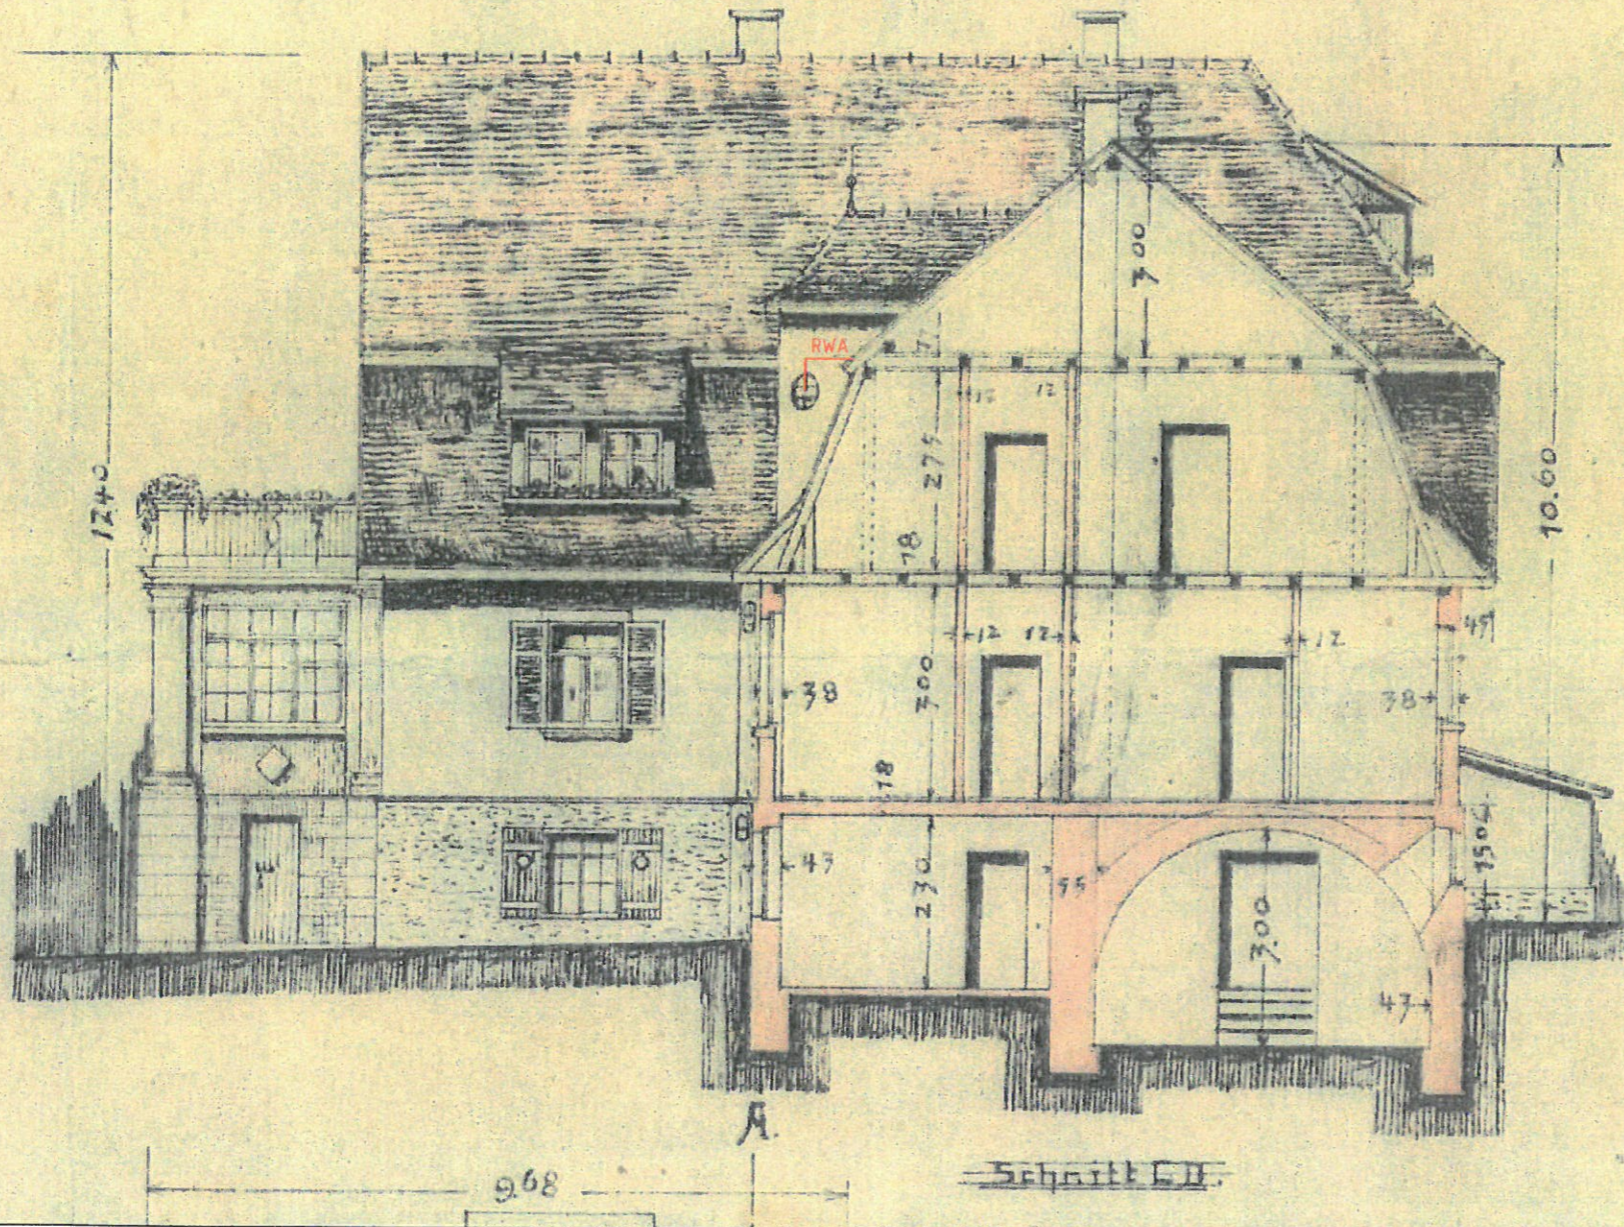

BESTAND
ABBRUCH
NEU

BAUGESUCH	
Projekt:	Nutzungsänderung Wohnhaus zu 4 Ferienwohnungen
Adresse:	Bönningheimer Str. 38 74389 Cleebrunn

DACHGESCHOSS

PLAN

zum Baugesuch des Jm. Böhlinger, Gutsbesitzer.

Schloss Pörsheim.

BESTAND
ABBRUCH
NEU

BAUGESUCH	
Projekt:	Nutzungsänderung Wohnhaus zu 4 Ferienwohnungen
Adresse:	Bönninger Str. 38 74389 Cleebronn

13.60
12.87
3.43
1.78
3.15
1.15
3.15
1.75
4.15
36.5
36.5

ERDGESCHOSS

BÖNNIGHEIMERSTRASSE

BLUMENSTRASSE

BESTAND
ABBRUCH
NEU

BAUGESUCH	
Projekt:	Nutzungsänderung Wohnhaus zu 4 Ferienwohnungen
Adresse:	Bönninghelmer Str. 38 74389 Clebronn

K. Oberamt Brackenheim.

BESTAND

ABBRUCH

NEU

BAUGESUCH